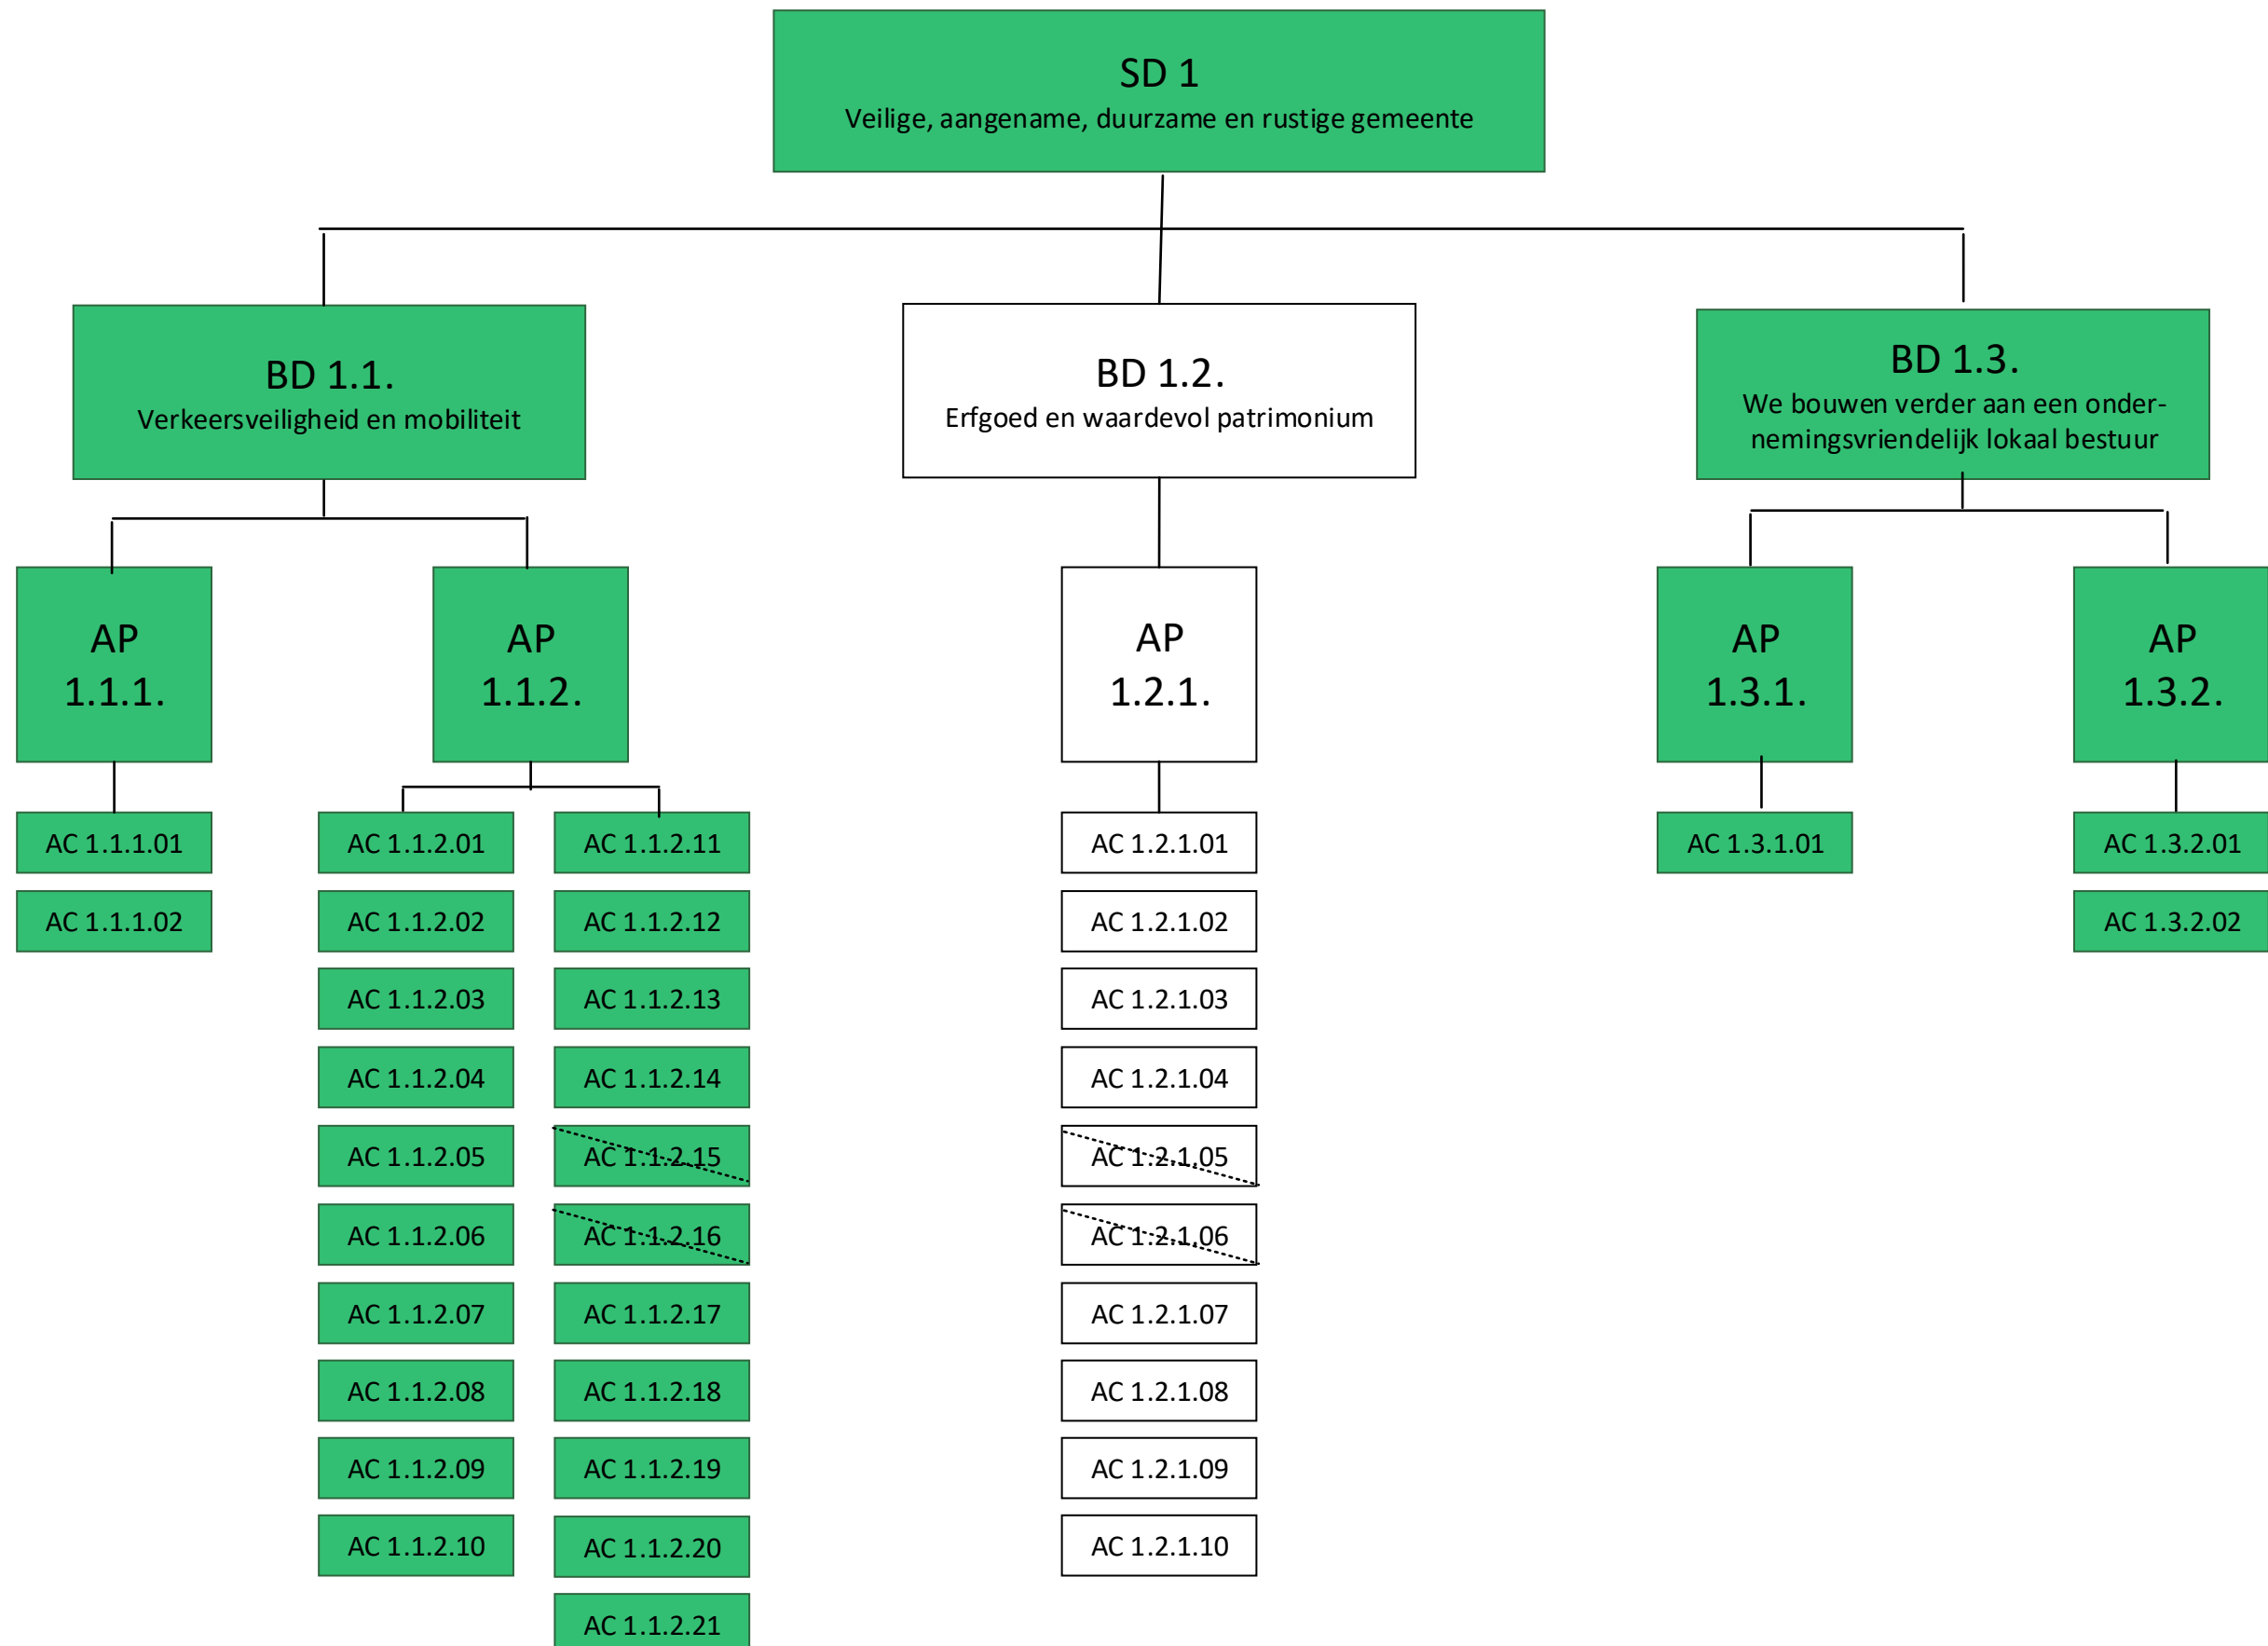

Schematisch overzicht van het strategisch beleid

SD 2
Warme, hechte en veilige gemeente

BD 2.1.
Kwaliteitsvol, modern
onderwijs en kinderopvang

BD 2.2.
Sterk sociaal lokaal beleid

BD 2.3.
Sociale en culturele
ontplooiing

BD 2.4.
Sport voor en door allen